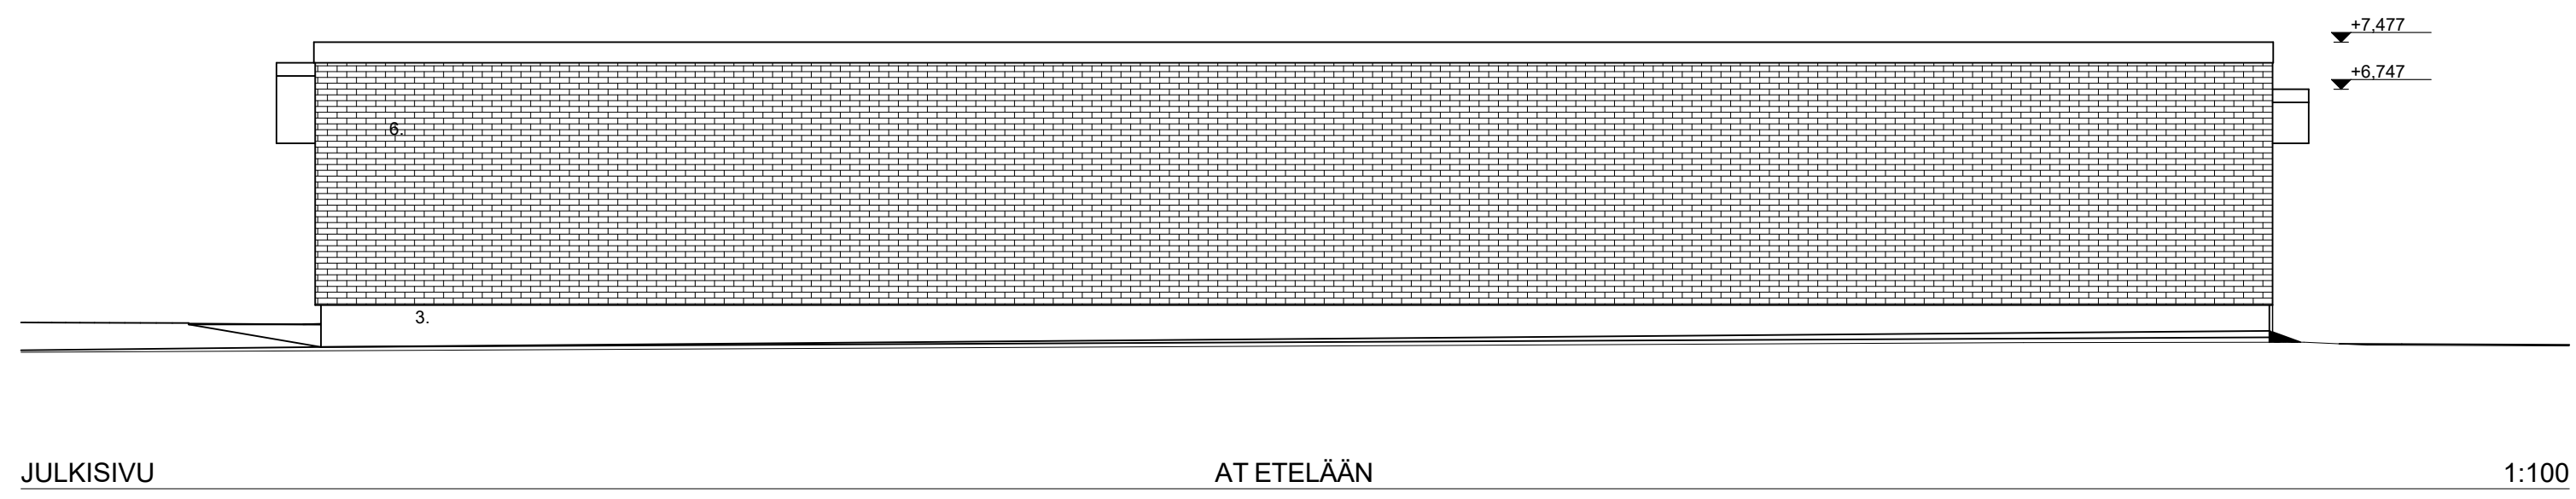

- 1. PUUVÄRHOUS PYSTYYN
- 2. PUUVÄRHOUS VAAKAAN
- 3. BETONI
- 4. PELTIKATE
- 6. TIILI
- 7. PUUSÄLEIKKÖ

KAUP. OSAKYLA	KORTTELITILA	TONTTUNRO	VIRANOM. ARKISTOMERK.
KARJARANTA 21	53	1	
RAKENNUSOIMENPIDE			PIIRUSTUSLAJI
UUDISRAKENNUS			PÄÄPIIRUSTUS
			No
			6
<b>AS. OY PORIN JOKISIMPUKKA</b>			PIIR. NO
			MUUTOS
ARKKITEHTITOIMISTO KÜTTNER KY			<b>ARK 006</b>
HALLITUSKATU 7 28100 PORI PUH. 02-6331490 FAX 6336257			
PORI 19.06.2017			