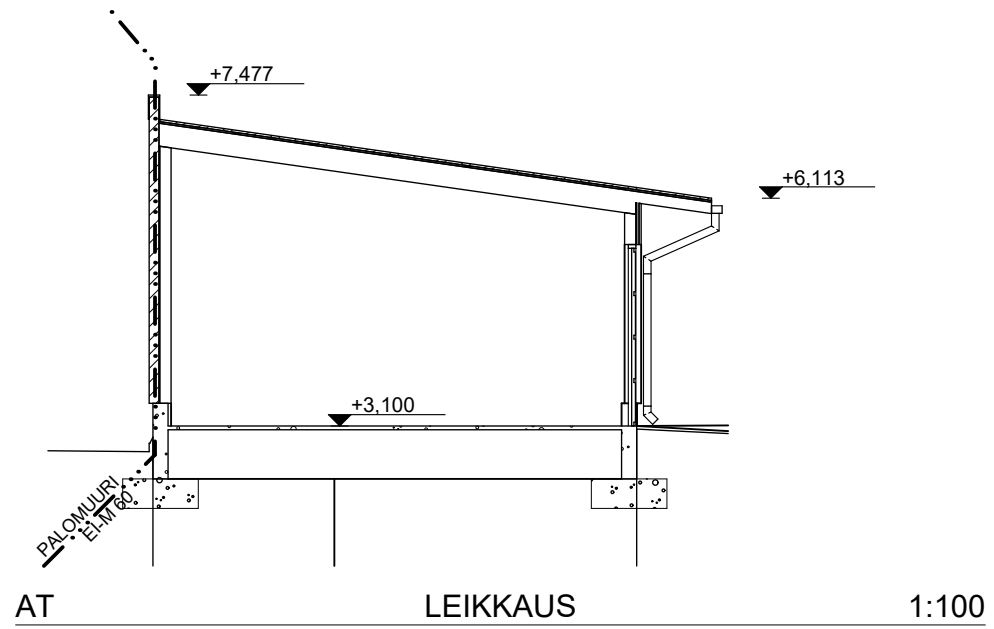

- 1. PUUVÄRHOUS PYSTYYN
- 2. PUUVÄRHOUS VAAKAAN
- 3. BETONI
- 4. PELTIKATE
- 6. TIILI
- 7. PUUSÄLEIKKÖ

KAUP. OSAKYLA	KORTTELITILA	TONTTUNRO	VIRANOM. ARKISTOMERK.
KARJARANTA 21	53	1	
RAKENNUSOIMENPIDE			PIIRUSTUSLAJI
UUDISRAKENNUS			PÄÄPIIRUSTUS
			No
			6
<b>AS. OY PORIN JOKISIMPUKKA</b>			PIIR. NO
			MUUTOS
ARKKITEHTITOIMISTO KÜTTNER KY			<b>ARK 006</b>
HALLITUSKATU 7 28100 PORI PUH. 02-6331490 FAX 6336257			
PORI 19.06.2017			