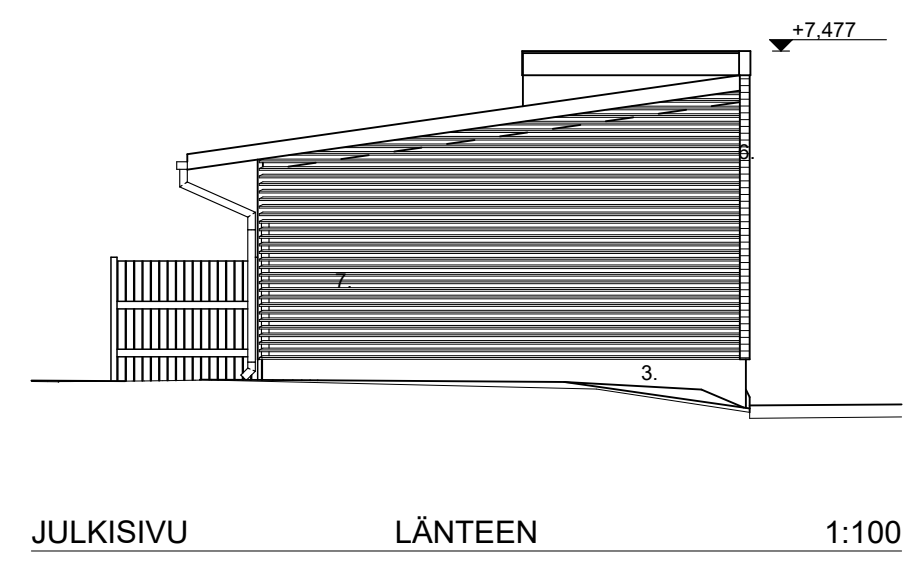

- 1. PUUVÄRHOUS PYSTYYN
- 2. PUUVÄRHOUS VAAKAAN
- 3. BETONI
- 4. PELTIKATE
- 6. TIILI
- 7. PUUSÄLEIKKÖ

KAUP. OSAKYLA	KORTTELITILA	TONTTUNRO	VIRANOM. ARKISTOMERK.
KARJARANTA 21	53	1	
RAKENNUSOIMENPIDE			PIIRUSTUSLAJI
UUDISRAKENNUS			PÄÄPIIRUSTUS
			No
			6
<b>AS. OY PORIN JOKISIMPUKKA</b>			PIIR. NO
			MUUTOS
ARKKITEHTITOIMISTO KÜTTNER KY			<b>ARK 006</b>
HALLITUSKATU 7 28100 PORI PUH. 02-6331490 FAX 6336257			
PORI 19.06.2017			