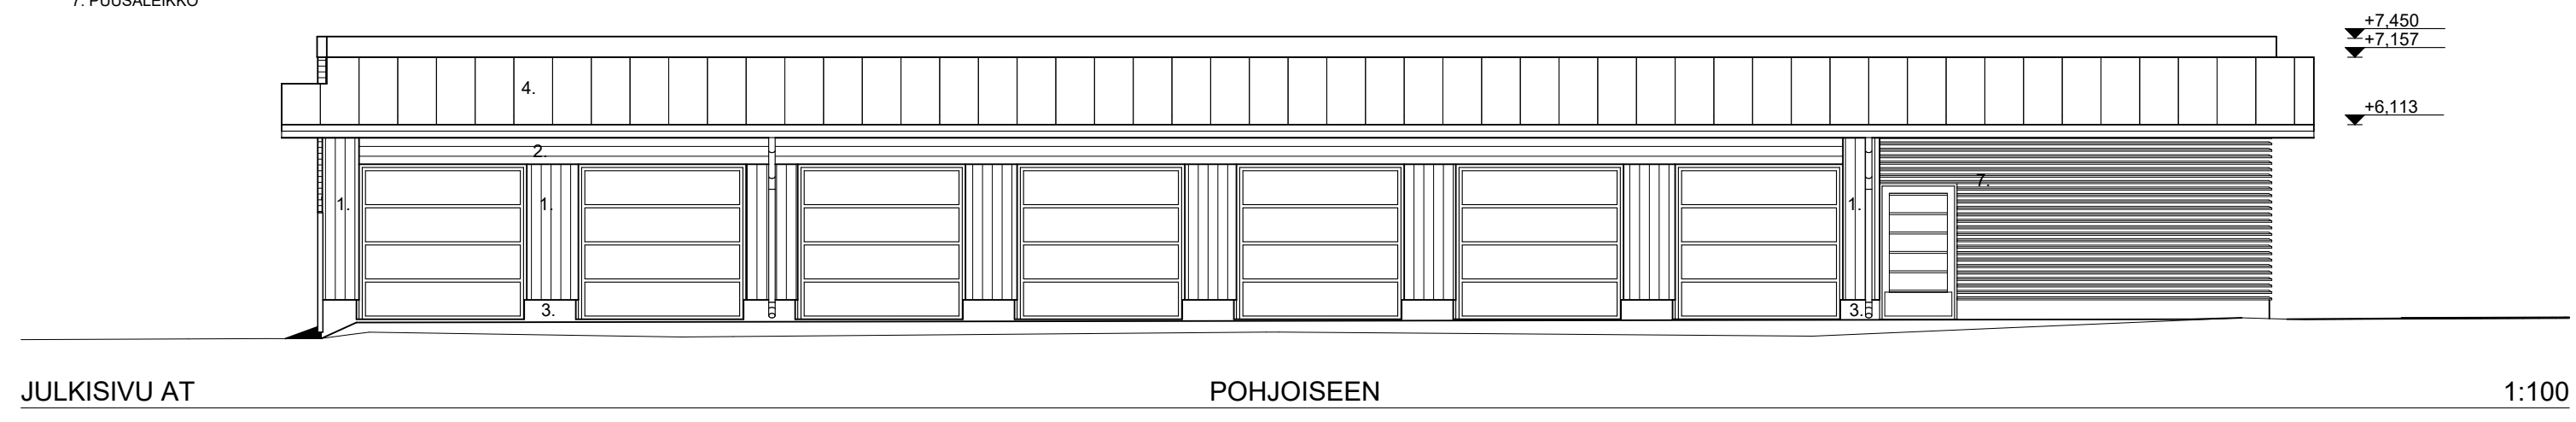

- 1. PUUVÄRHOUS PYSTYYN
- 2. PUUVÄRHOUS VAAKAAN
- 3. BETONI
- 4. PELTIKATE
- 6. TIILI
- 7. PUUSÄLEIKKÖ

KAUP. OSAKYLA	KORTTELITILA	TONTTUNRO	VIRANOM. ARKISTOMERK.
KARJARANTA 21	53	1	
RAKENNUSOIMENPIDE			PIIRUSTUSLAJI
UUDISRAKENNUS			PÄÄPIIRUSTUS
			No
			6
<b>AS. OY PORIN JOKISIMPUKKA</b>			PIIR. NO
			MUUTOS
ARKKITEHTITOIMISTO KÜTTNER KY			<b>ARK 006</b>
HALLITUSKATU 7 28100 PORI PUH. 02-6331490 FAX 6336257			
PORI 19.06.2017			